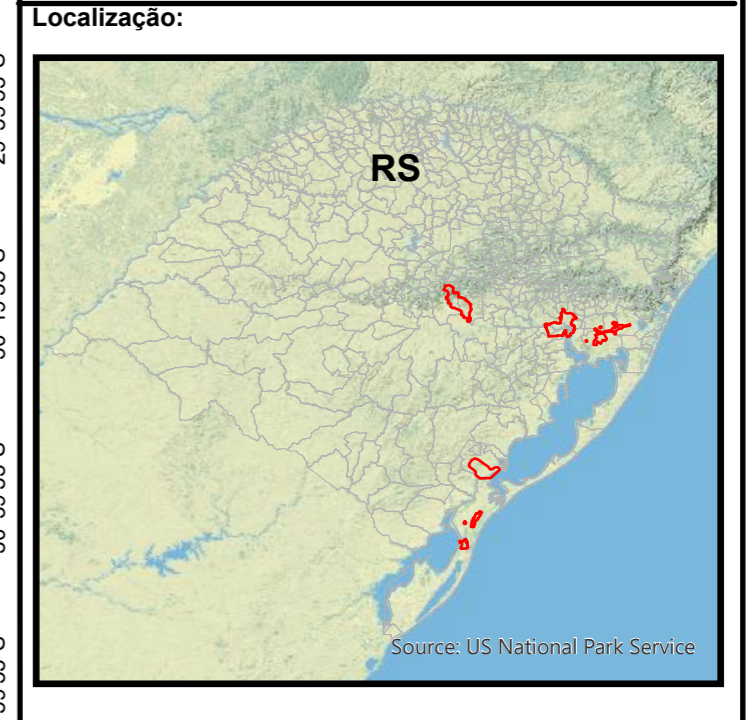

Polígonos de Exclusão de Pulverização Aérea de Agrotóxicos

Legenda:

- Poligonais de Exclusão de Pulverização Aérea de Agrotóxicos
- Limite Municipal

Escala:

Norte:

Parâmetros Cartográficos:
 Sistema de Coordenadas Geodésicas:
 Sistema de Referência SIRGAS 2000.

Data:
 Outubro de 2023.

Fonte:
 Poligonais de Exclusão de Puerização Aérea de Agrotóxicos FEPAM/DIAGRO, outubro de 2023.
 Limite Municipal: SPGG-RS/DEPLAN/DGC, 2021.