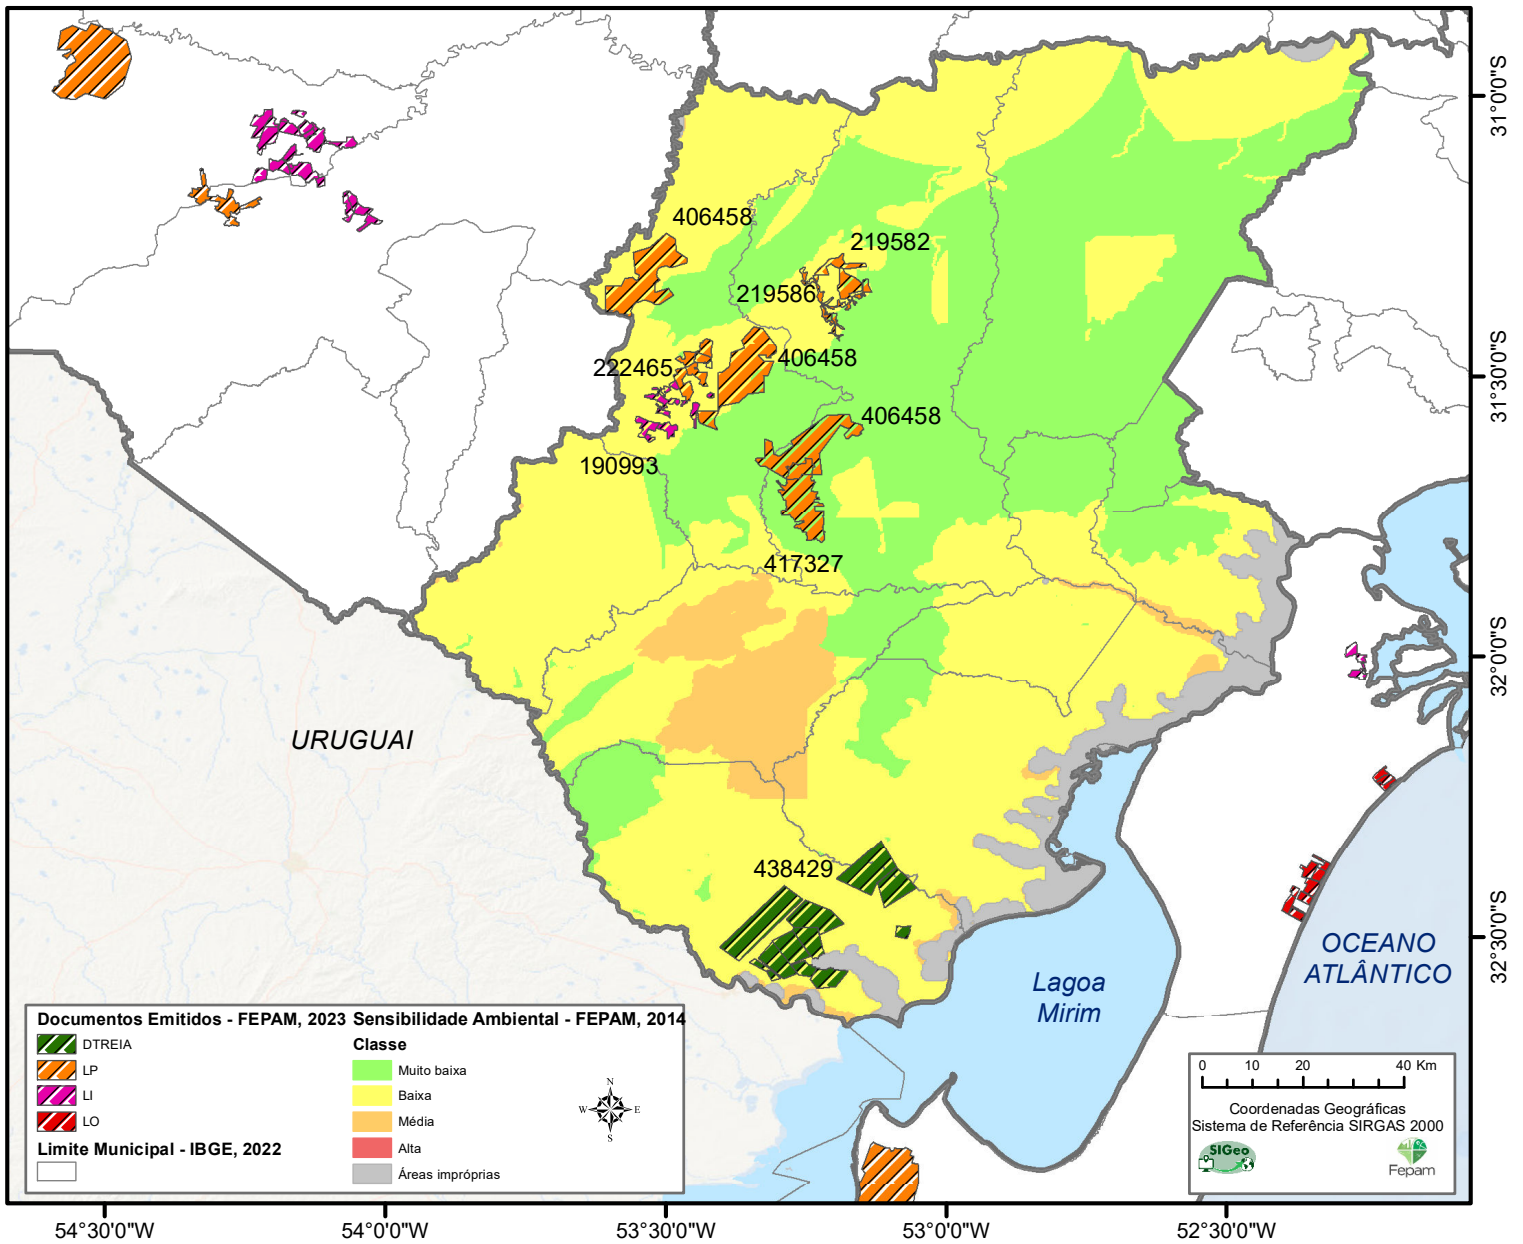

EMPREENDIMENTOS EÓLICOS - FEPAM (MAIO 2023)

Escudo

Nº do Emp	Doc	Nome do Emp
190993	LI	COMPLEXO EOLICO PINHEIRO MACHADO
219582	LP	COMPLEXO EOLICO FARROUPILHA
219586	LP	COMPLEXO EOLICO EL DORADO
222465	LP	COMPLEXO EOLICO PINHEIRO MACHADO NORTE
406458	LP	CE PINHEIRO MACHADO
417327	LP	CE SERRA DOS ANTUNES
438429	DTREIA	CE JAGUARAO