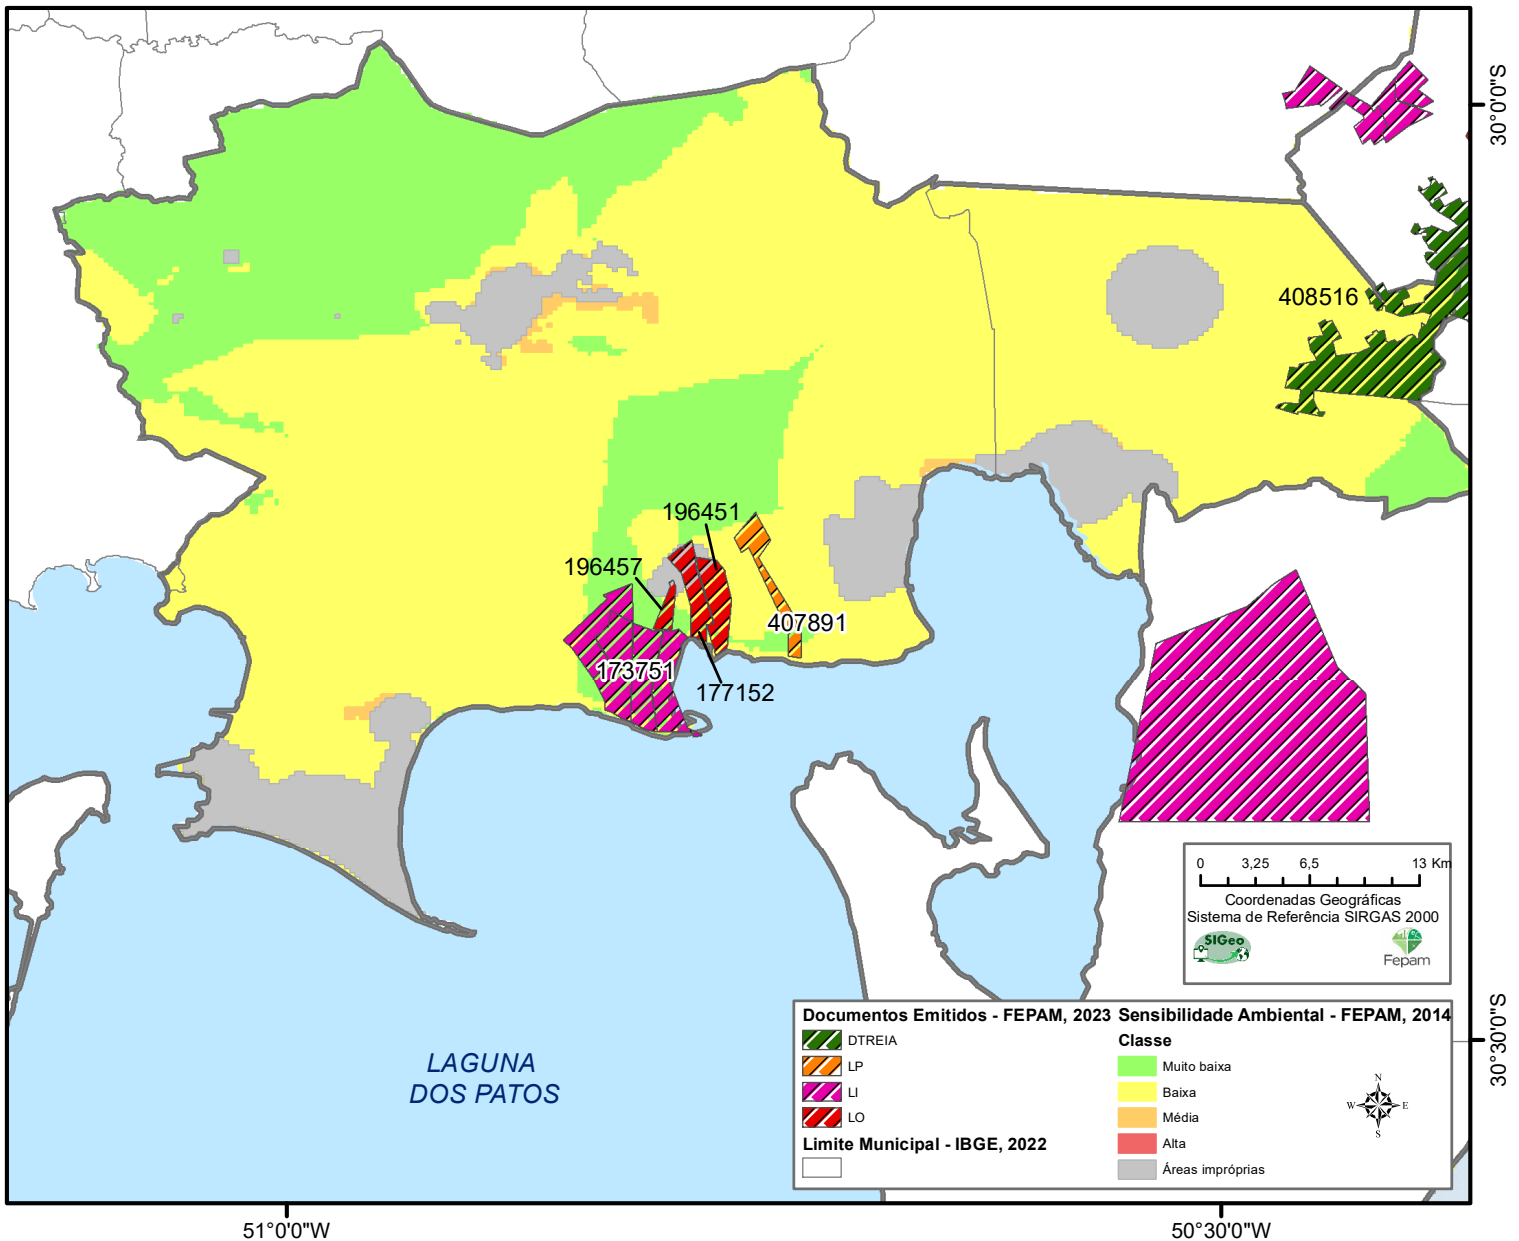

EMPREENDIMENTOS EÓLICOS - FEPAM (MAIO 2023)

Costa Norte da Laguna

Nº do Emp	Doc	Nome do Emp
173751	LI	PARQUE EOLICO DO PONTAL
177152	LO	PARQUE EOLICO PONTAL II A
196451	LO	PARQUE EOLICO PONTAL III B
196457	LO	PARQUE EOLICO PONTAL II B
407891	LP	GERAC ENERGIA ELETR PARTIR FONTE EOLICA
408516	DTREIA	CE TRAMANDAI